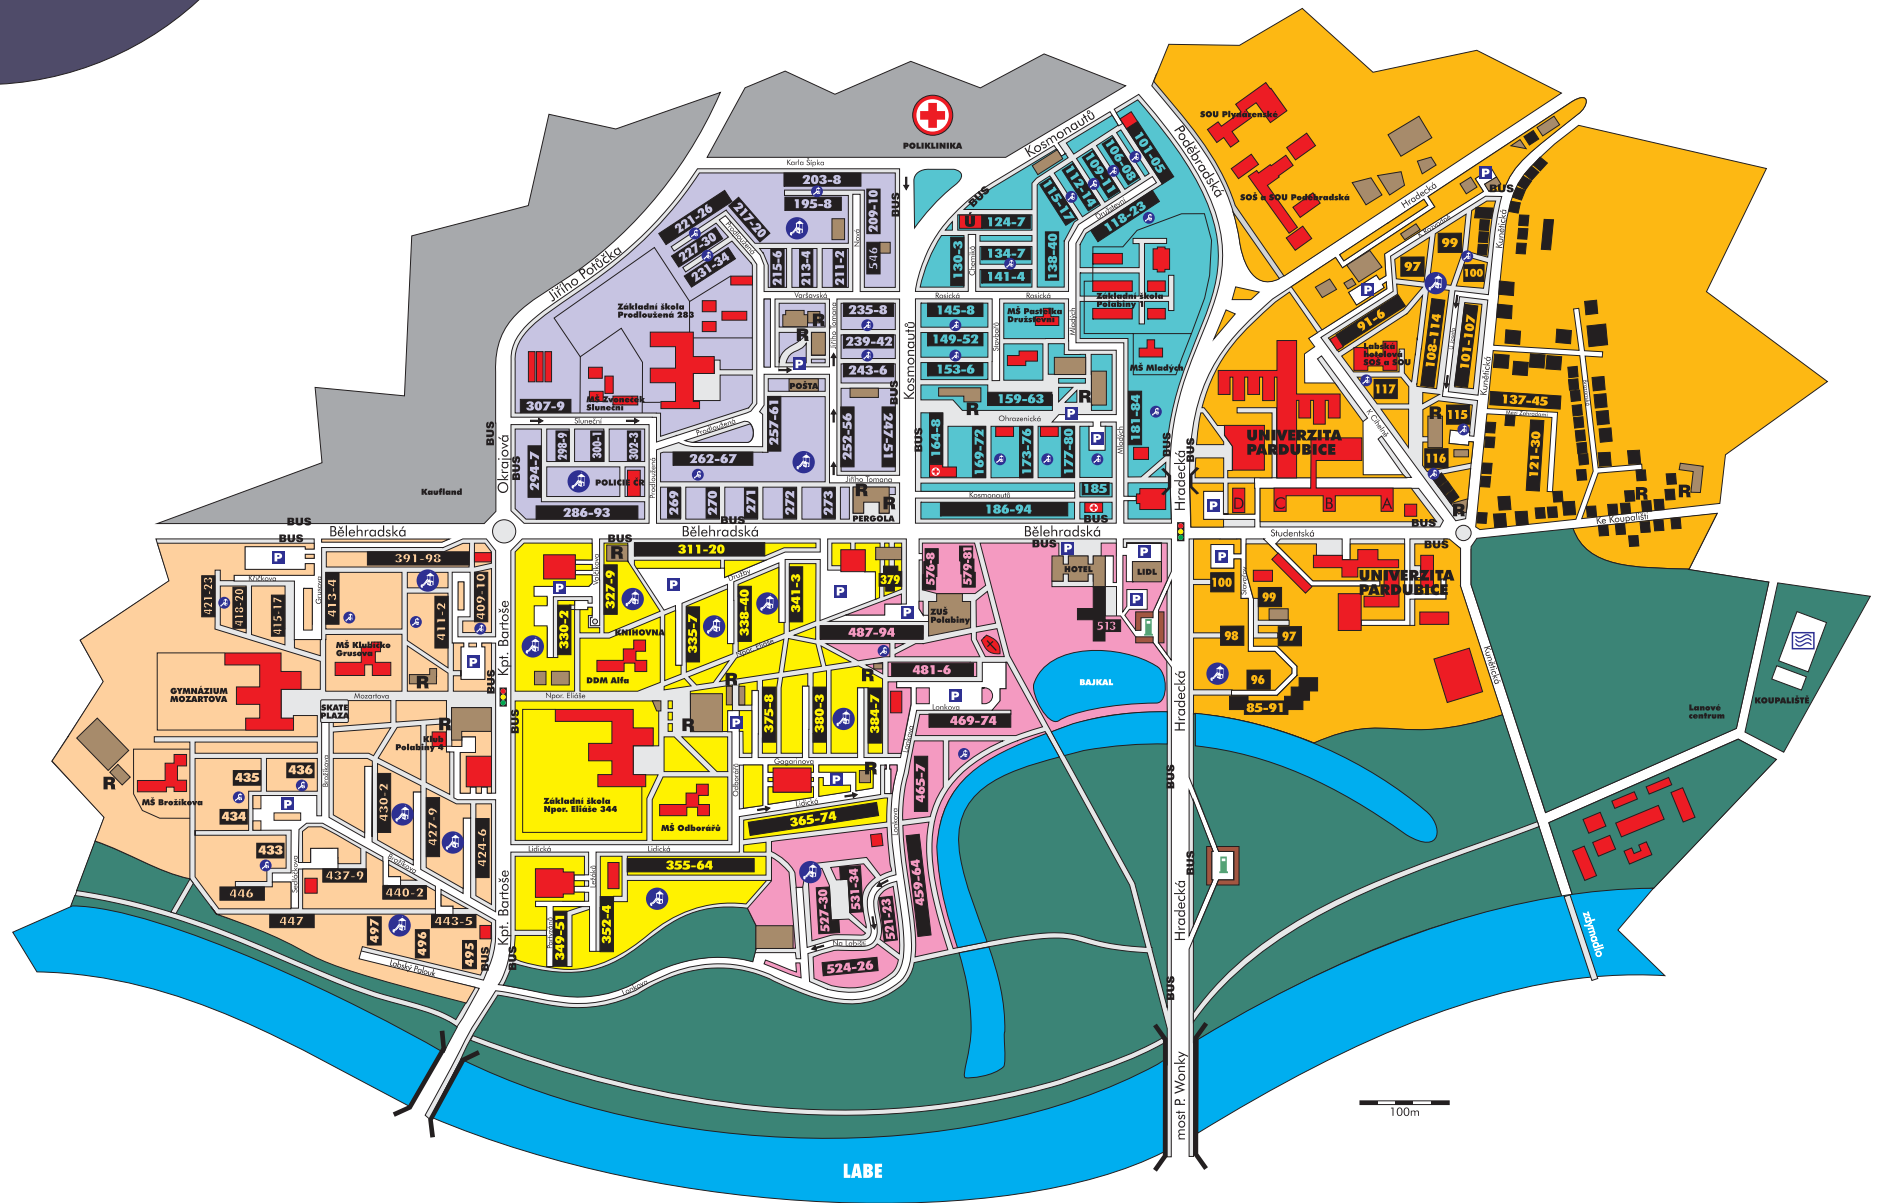

PARDUBICE II

- stanoviště
- obytné domy
- služby, obchody
- školy, ostatní budovy
- zdravotnické zařízení
- parkoviště
- čerpací stanice
- restaurace
- zastávka městské hromadné dopravy
- koupaliště
- dětské hřiště
- sborový dům Archa
- Úřad měst obvodu Pce II a služebna Městské policie
- jednosměrná ulice

POLABINY 1 Bělehradská Družstevní Hradecká Chemiků Kosmonautů Mladých Ohrazenická Poděbradská Rosická Stavbařů	POLABINY 2 Bělehradská Jiřího Polůčka Jiřího Tomanu Karla Šípka Kosmonautů Nová Okrajová Prodloužená Sluneční Varšavská	POLABINY 3 Bělehradská Družby Gagarinova Kpt. Bartoše Ležáků Lidická Npor. Eliáše Odbořatů Partyzánů Valčíkova	POLABINY 4 Bělehradská Brožkova Grusova Kpt. Bartoše KŘEČKova Labský Palouk Mozartova Sedláčkova	POLABINY 5 Bělehradská Hradecká Lanškova Na Labišti	CIHELNA PAVLAČOVA - SEVA Brožanská Hradecká K Cihelně K Rozvodně Ke Koupališti Kunětická Mezi Zahradami Slavařov Studentská U Josefa
---	--	---	---	--	---