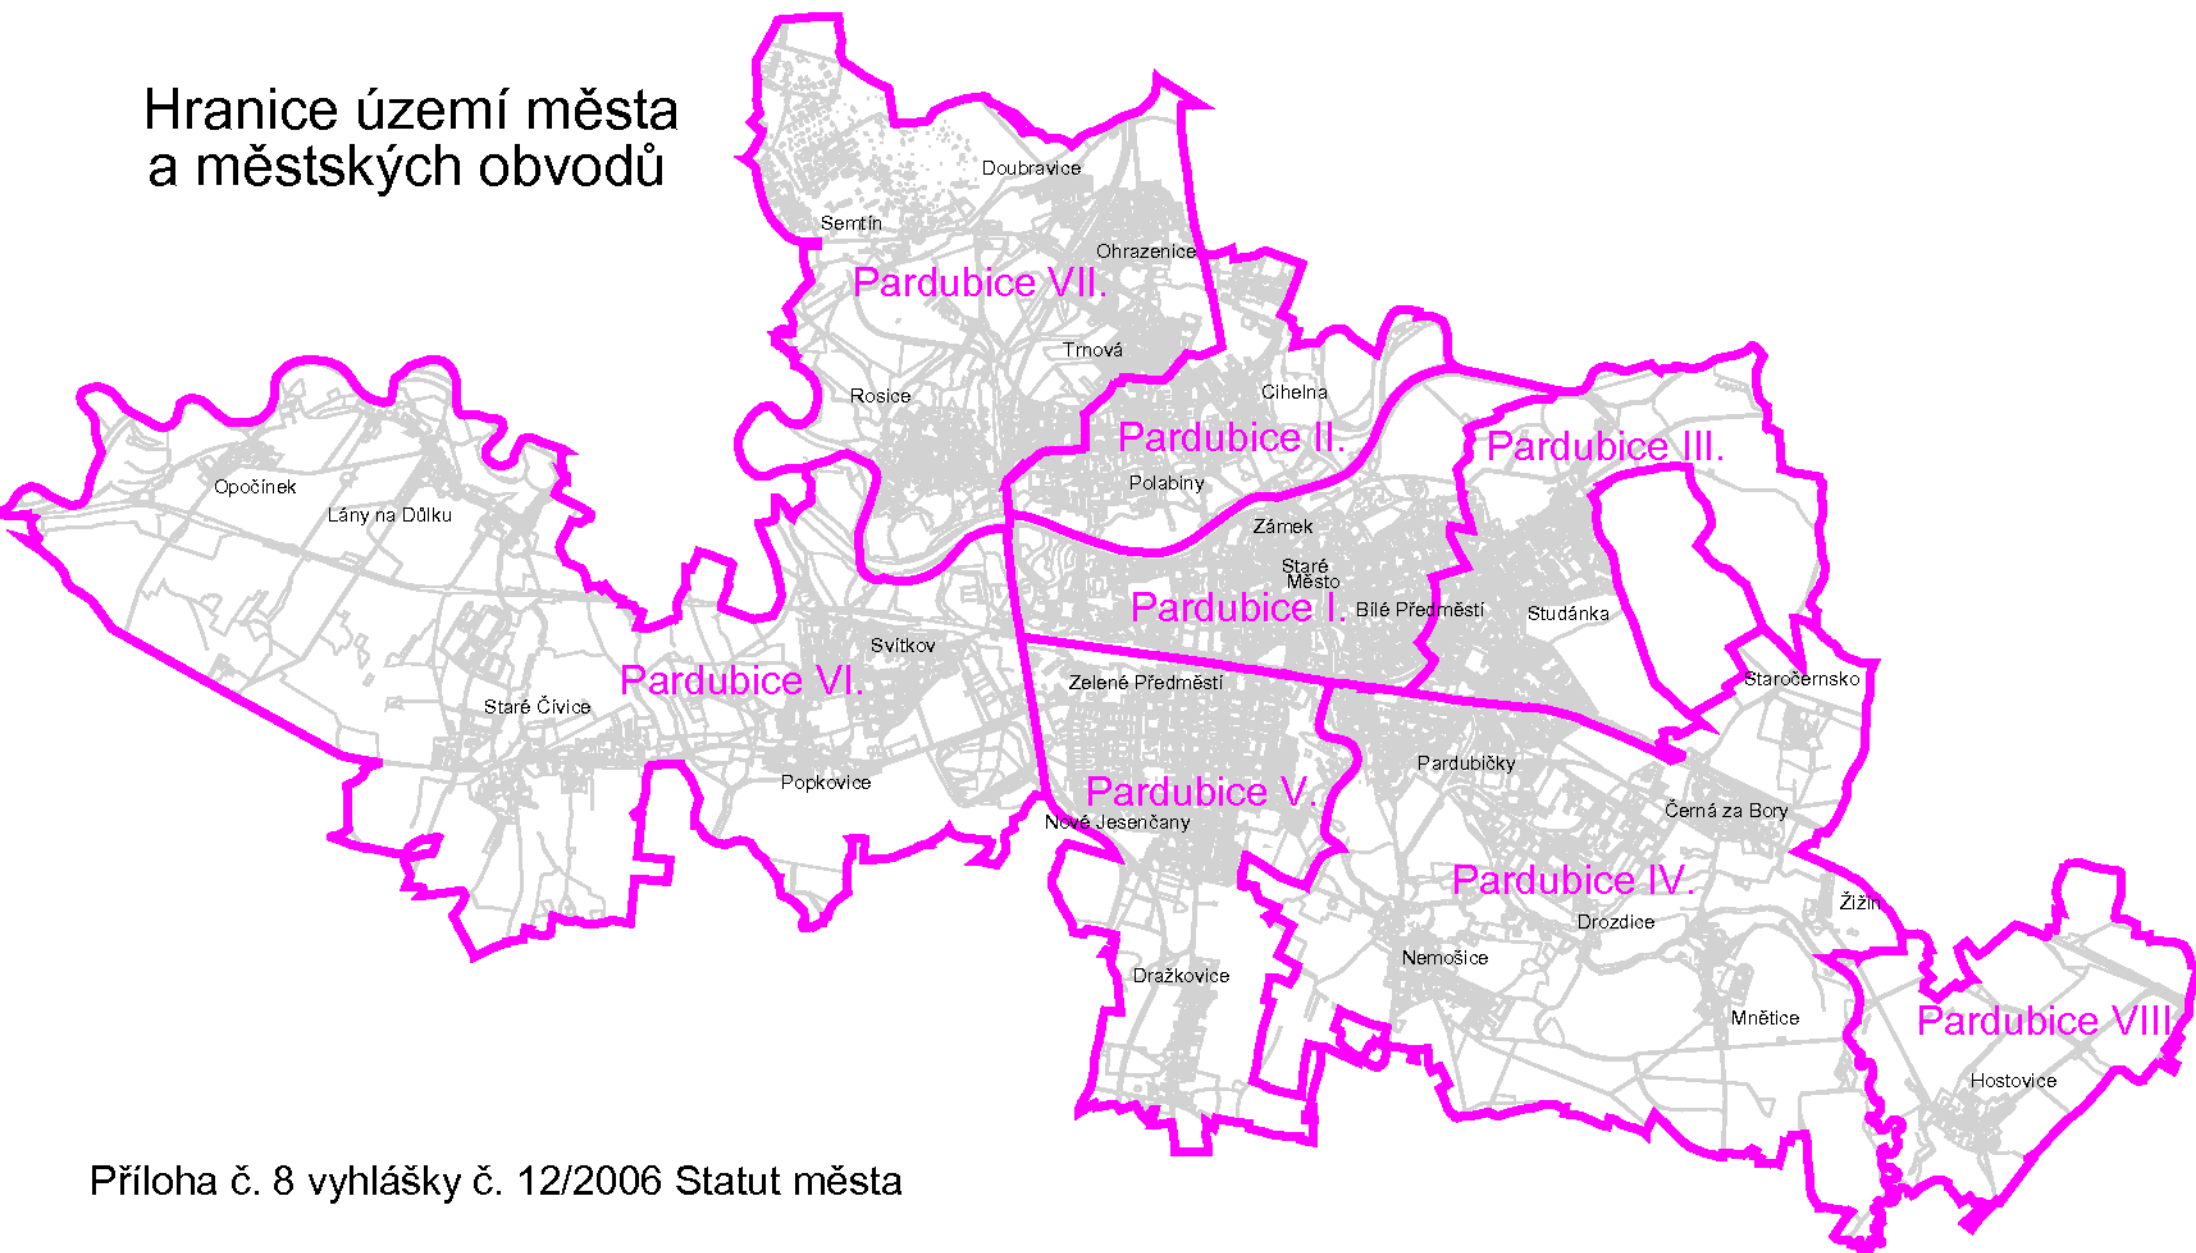

STATUTÁRNÍ MĚSTO PARDUBICE

Hranice území města
a městských obvodů

Příloha č. 8 vyhlášky č. 12/2006 Statut města