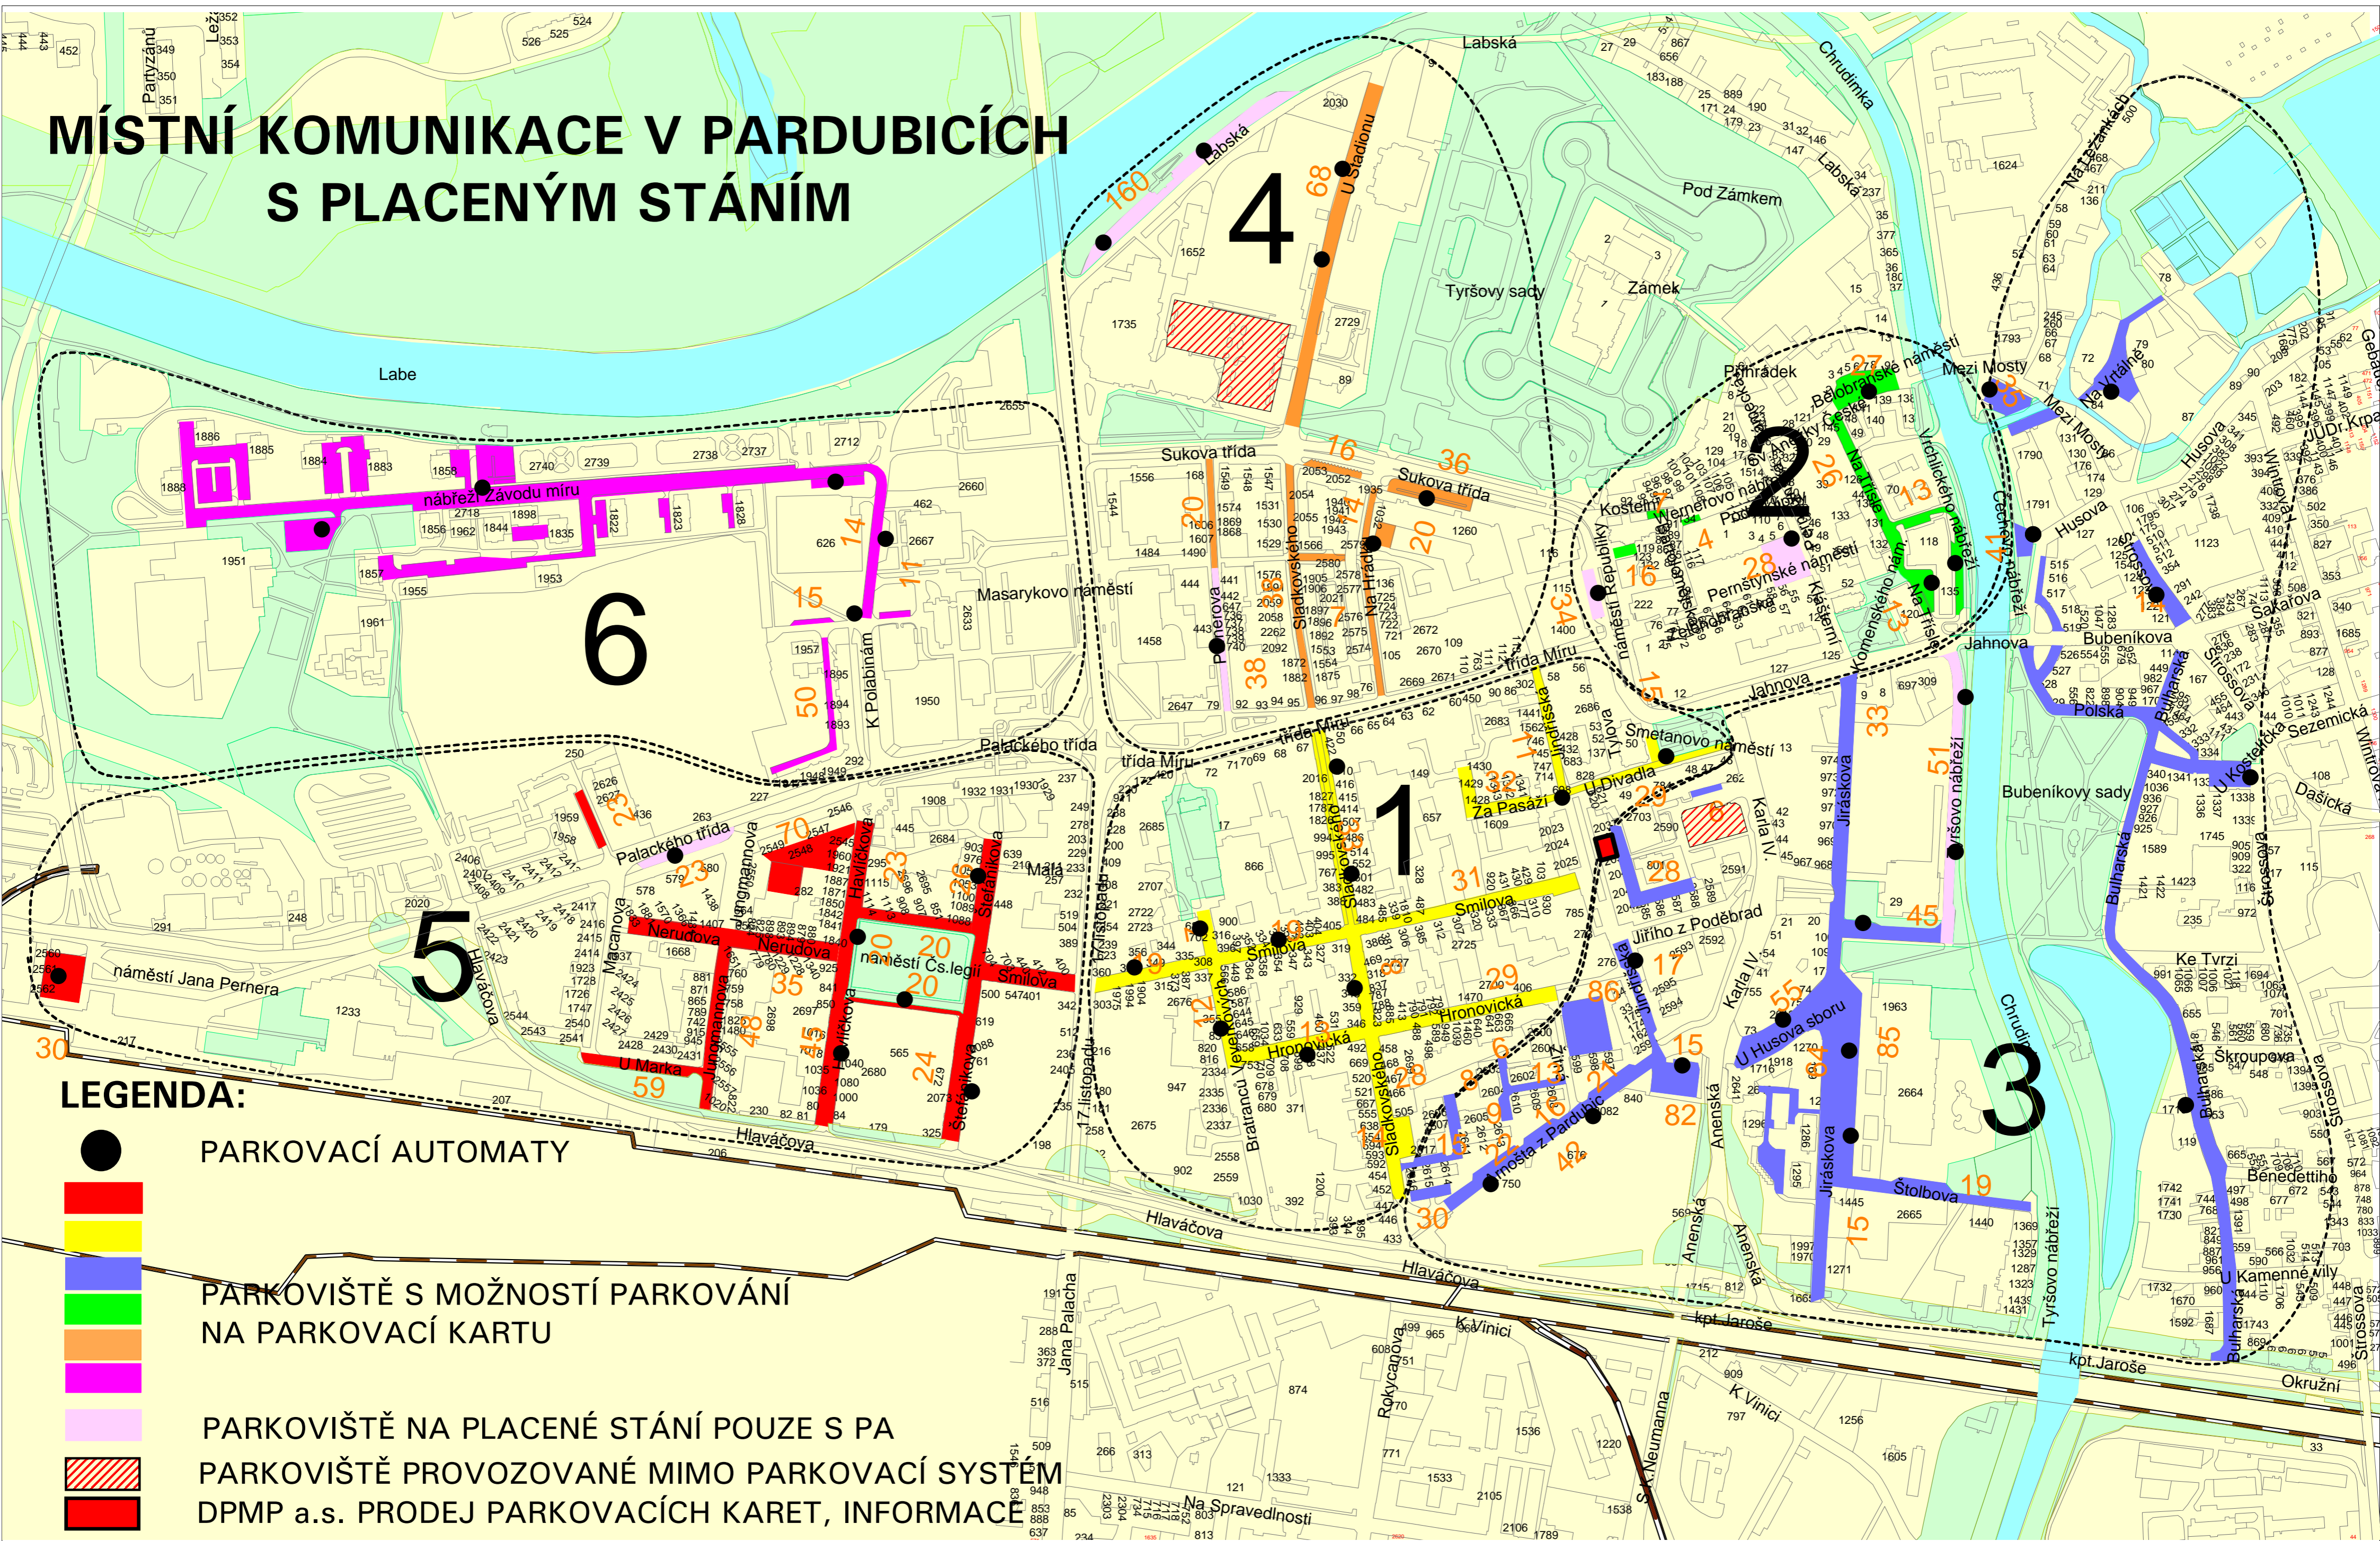

MÍSTNÍ KOMUNIKACE V PARDUBICÍCH S PLACENÝM STÁNÍM

LEGENDA:

● PARKOVACÍ AUTOMATY

PARKOVIŠTĚ S MOŽNOSTÍ PARKOVÁNÍ
NA PARKOVACÍ KARTU

PARKOVIŠTĚ NA PLACENÉ STÁNÍ POUZE S PA

PARKOVIŠTĚ PROVOZOVANÉ MIMO PARKOVACÍ SYSTÉM
DPMP a.s. PRODEJ PARKOVACÍCH KARET, INFORMACE