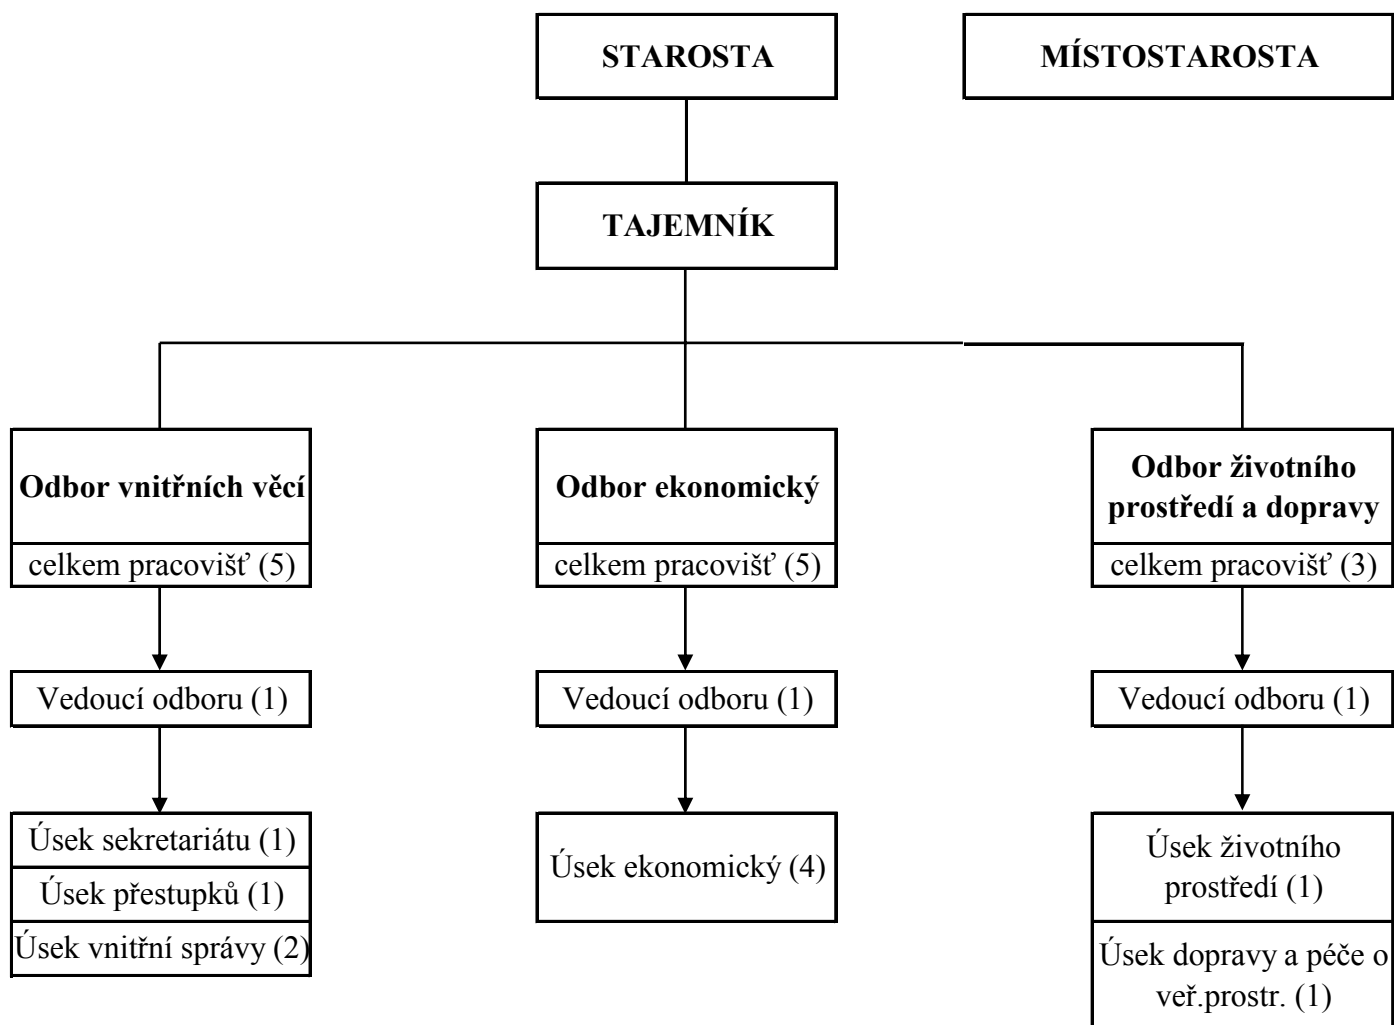

**organizační struktura Úřadu městského obvodu Pardubice II (schéma)- od 1. 1. 2012**

14.12.2011