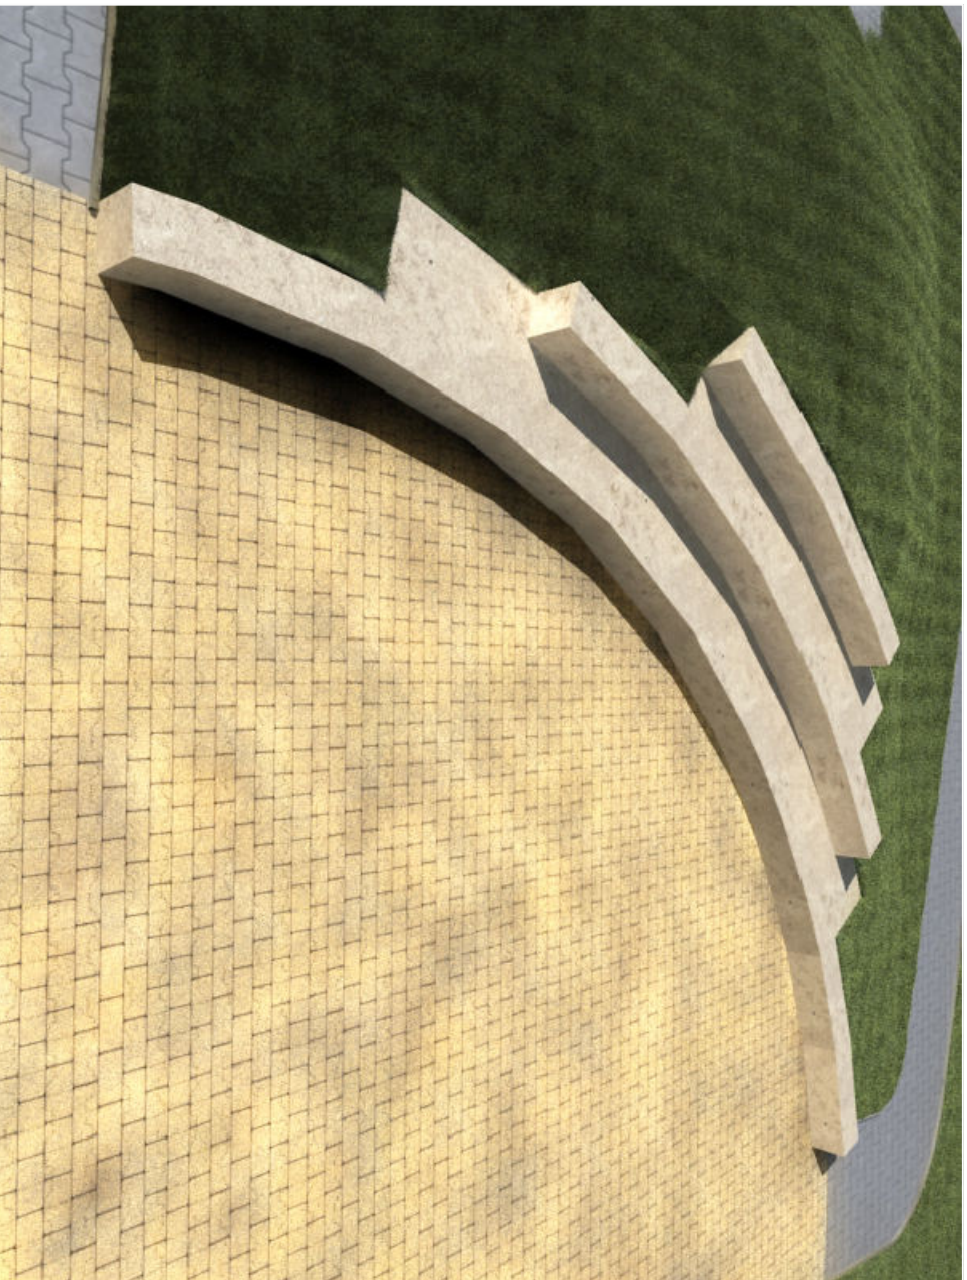

KVĚTNIK V PROSTORU PŘED ZŠ

BETONOVÉ HLEDIŠTĚ OKOLO CENTRÁLNÍHO PROSTORU

PŘÍSTŘEŠEK NA TKO A TŘÍDĚNÝ ODPAD

		ADAM PRVNÍ s.r.o., architektonický ateliér	
Jindřišská 746, 530 02 Pardubice, tel./fax: 466 655 149, tel.: 466 655 159, www.adam1.cz, info@adam1.cz			
Název akce: REGENERACE PANELOVÉHO SÍDLIŠTĚ NABŘEŽÍ ZAVODU MLIRU V PARDUBICÍCH		Číslo zakázky: 192011	
Objednavatel: Úřad Městského obvodu Pardubice I.		Datum: 04/2012	
Název výkresu: MOTIVAČNÍ VÝKRES - DROBNÁ ARCHITEKTURA		Autor: ing.arch.J.Kovář Kontroloval: Ak.arch. M. Chaloupka Měřítko:	
			Č.v.: 06