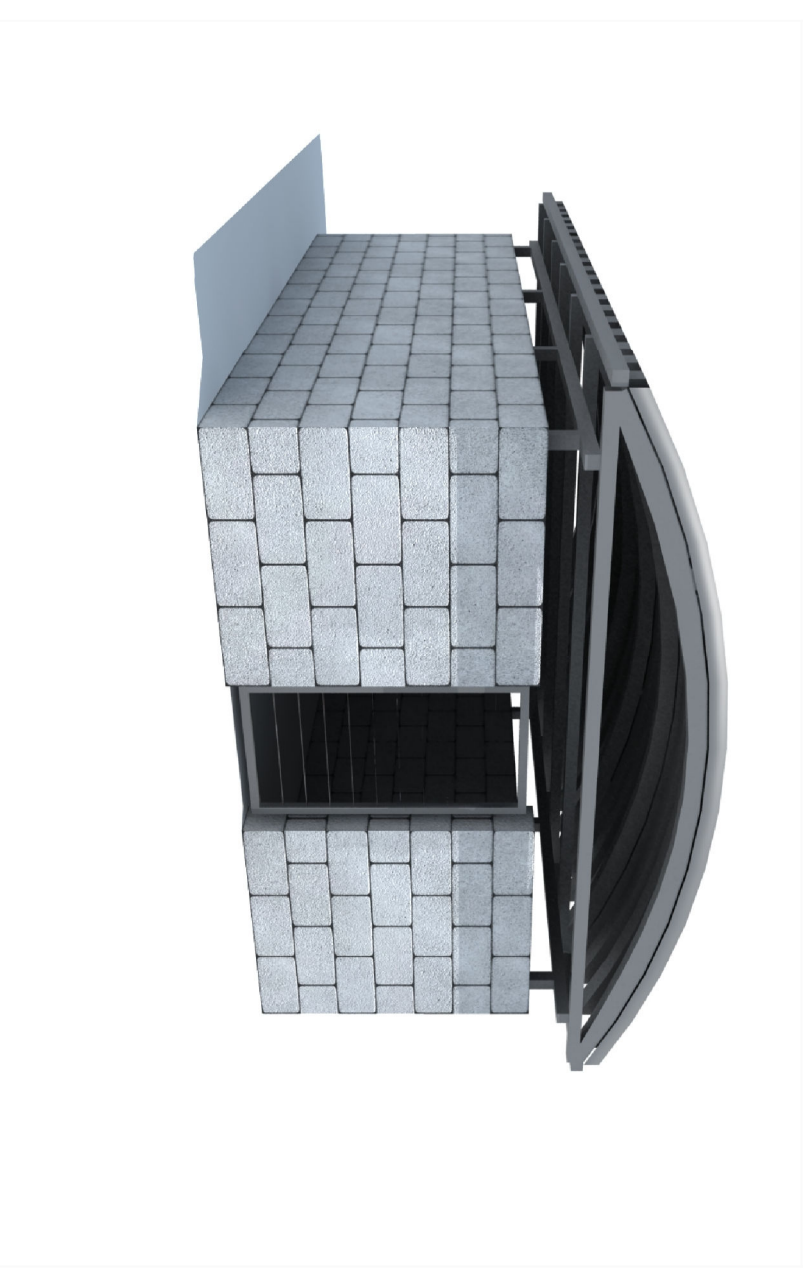

KVĚTNIK V PROSTORU PŘED ZŠ

BETONOVÉ HLEDIŠTĚ OKOLO CENTRÁLNÍHO PROSTORU

PŘÍSTŘEŠEK NA TKO A TŘÍDĚNÝ ODPAD

		ADAM PRVNÍ s.r.o., architektonický ateliér	
Jindřišská 746, 530 02 Pardubice, tel./fax: 466 655 149, tel.: 466 655 159, www.adam1.cz, info@adam1.cz			
Název akce: REGENERACE PANELOVÉHO SÍDLIŠTĚ NABŘEŽÍ ZAVODU MLIRU V PARDUBICÍCH		Číslo zakázky: 192011	
Objednavatel: Úřad Městského obvodu Pardubice I.		Datum: 04/2012	
Název výkresu: MOTIVAČNÍ VÝKRES - DROBNÁ ARCHITEKTURA		Autor: ing.arch.J.Kovář Kontroloval: Ak.arch. M. Chaloupka Měřítko:	
			Č.v.: 06